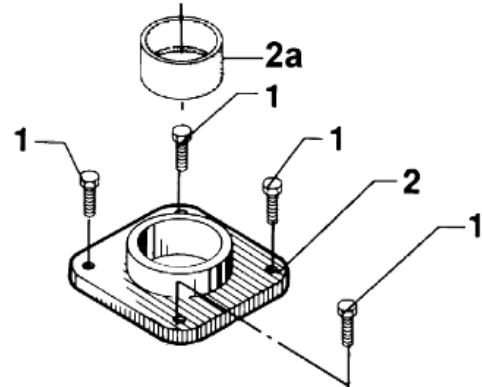

Bearing and lid for bearing

Koltek Shutter Valve AH

Pos.	Qty.	Description	0.5-1" Part No.	1.5" Part No.	2" Part No.	2.5" Part No.	3" Part No.	4" Part No.
1*	8	Threaded stud	9611-99-3039	9611-99-3039	9611-99-3410	9611-99-3410	9611-99-3041	9611-99-3041
1a*	16	Wing nut (3-4")	N/A	N/A	N/A	N/A	9612-44-5902	9612-44-5902
2	2	Lid for guide ring (standard)	9612-5111-01	9612-5112-01	9612-5113-02	9612-5114-02	9612-5115-02	9612-5135-02
	2	Lid for bearing ("Old type")	9612-3951-02	9612-3952-02	9612-3949-02	9612-3953-02	9612-5115-01	9612-3956-02
2a	2	Guide ring (standard)	9612-5116-01	9612-5116-02	9612-5116-03	9612-5116-04	9612-5116-04	9612-5116-05
	2	Bearing, bronze (for "old lid")	9612-3950-01	9612-3950-02	9612-3950-03	9612-3950-04	9612-3950-05	9612-3950-06
	2	Bearing, PTFE (for "old lid")	9612-3957-01	9612-3957-02	9612-3957-03	9612-3957-04	9612-3957-05	9612-3957-06
3Δ	2	Lid O-ring, EPDM Lid (standard)	9611-99-2226	9611-99-2243	9611-99-2237	9611-99-2240	9611-99-1137	9611-99-2248
	2	Lid O-ring, NBR	9611-99-2225	9611-99-2242	9611-99-2236	9611-99-2239	9611-99-2228	9611-99-2247
	2	Lid O-ring, FPM	9611-99-2227	9611-99-2244	9611-99-2238	9611-99-2241	9611-99-2229	9611-99-2249
4Δ	2	Spindle O-ring, EPDM (standard)	9611-99-2250	9611-99-2252	9611-99-2255	9611-99-2255	9611-99-2255	260104-34
	2	Spindle O-ring, NBR	9611-99-3439	9611-99-3440	9611-99-2254	9611-99-2254	9611-99-2254	9611-99-0076
	2	Spindle O-ring, FPM	9611-99-1488	9611-99-2253	9611-99-2256	9611-99-2256	9611-99-2256	9611-99-3442
5	1	Shaft, AISI 316L turning spindle	9612-2627-01	9612-2628-01	9612-2629-01	9612-2630-01	9612-2631-01	9612-2633-01
6	1	Shutter unit, PTFE/316L (standard)	9612-2641-02	9612-2642-02	9612-2643-02	9612-2644-02	9612-2645-02	9612-2729-02
	1	Shutter unit, Flourosint/316L	9612-2641-04	9612-2642-04	9612-2643-04	9612-2644-04	9612-2645-04	9612-2729-04
	1	Shutter unit, PTFE/FPM	9612-2641-03	9612-2642-03	9612-2643-03	9612-2644-03	9612-2645-03	9612-2927-03
a	1	Shutter, PTFE (standard)	9612-3948-01	9612-3948-02	9612-3948-03	9612-3948-04	9612-3948-05	9612-3948-07
	1	Shutter, Flourosint	9612-3948-08	9612-3948-09	9612-3948-10	9612-3948-11	9612-3948-12	9612-3948-14
	1	Shutter, PTFE/FPM	9612-3948-15	9612-3948-16	9612-3948-17	9612-3948-18	9612-3948-19	9612-3948-21
b	1	Seal ring teflon washer	9612-3943-01	9612-3943-02	9612-3943-03	9612-3943-03	9612-3943-04	9612-3943-06
c	1	Support ring	9612-3942-01	9612-3942-02	9612-3942-02	9612-3942-02	9612-3942-03	9612-3942-05
d	1	Shutter wedge	9612-3944-01	9612-3944-02	9612-3944-02	9612-3944-03	9612-3944-04	9612-3944-06
e	4	Cup spring	9611-99-2315	9611-99-2316	9611-99-2316	9611-99-2317	9611-99-2318	9611-99-2320
fΔ	1	O-ring (Shutter)	223403-02	9611-99-0026	9611-99-0026	9611-99-2880	9611-99-2880	9611-99-2882
7	1	Valve body, 2-way ISO	9612-2655-04	9612-2656-04	9612-2657-04	9612-2686-04	9612-2687-04	9612-2689-04
	1	Valve body, 3-way ISO	9612-2655-05	9612-2656-05	9612-2657-05	9612-2686-05	9612-2687-05	9612-2689-05
8	1	Tightening wedge	9612-2690-01	9612-4516-01	9612-2692-01	9612-2693-01	9612-2694-01	9612-2696-01
9	1	Locking screw	9612-4008-01	9612-4008-01	9612-2698-01	9612-2698-01	9612-2698-01	9612-2699-01
10	1	Handle wedge	9612-4367-01	9612-4367-01	9612-4367-01	9612-4367-01	9612-4367-01	9612-4491-01
Δ	1	AH Service kit, EPDM	9611-92-4052	9611-92-4055	9611-92-4058	9611-92-4061	9611-92-4064	9611-92-4070
Δ	1	AH Service kit, NBR	9611-92-4053	9611-92-4056	9611-92-4059	9611-95-4062	9611-92-4065	9611-92-4071
Δ	1	AH Service kit, FPM	9611-92-4054	9611-92-4057	9611-92-4060	9611-92-4063	9611-92-4066	9611-92-4072