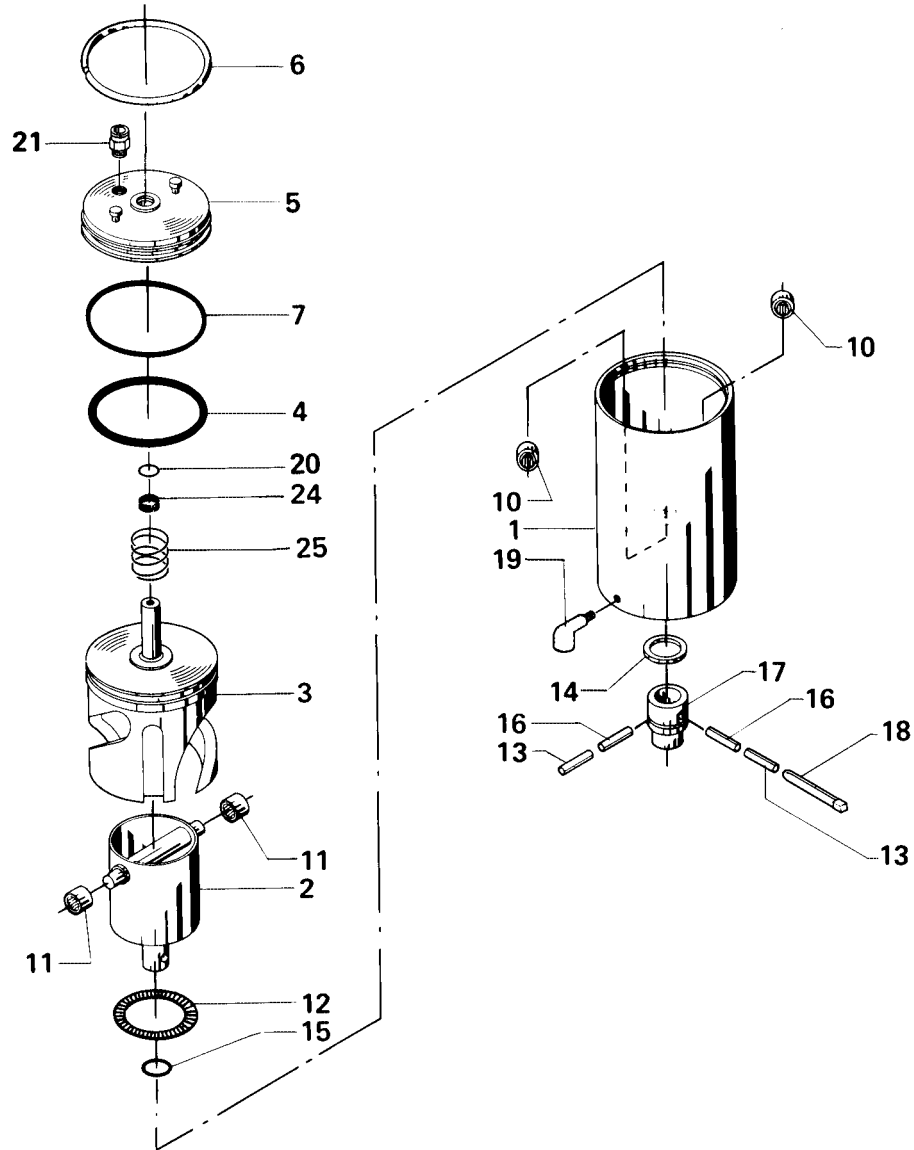

## Actuator for Butterfly Valve LKLA-T ø133 (A/A)

Note: Actuator compatible with Think Top.  
(not for use with Green Tri-Clover Tops)

Pos.	Qty.	Description Disc Connection	4" Part No. 12 mm	6" Part No. 15 mm
	1	Actuator, complete .....	9612-3749-08	9612-3749-18
1	1	Air cylinder .....	9612-2685-01	9612-2685-01
2	1	Rotating cylinder .....	9612-2678-01	9612-2678-01
3	1	Piston .....	9612-3699-02	9612-3699-02
4Δ	1	O-ring, NBR .....	9611-99-2367	9611-99-2367
5	1	End cap .....	9612-2714-02	9612-2714-02
6	1	Retaining ring .....	9612-2682-01	9612-2682-01
7Δ	1	O-ring, NBR .....	9611-99-0035	9611-99-0035
10Δ	2	Needle bearing .....	9611-99-1231	9611-99-1231
11Δ	2	Needle bearing .....	9611-99-2355	9611-99-2355
12Δ	1	Thrust bearing .....	9611-99-2347	9611-99-2347
13	2	Connex pin .....	9611-99-2358	9611-99-2358
14	1	Thrust plate .....	9612-2804-01	9612-2804-01
15Δ	1	O-ring, NBR .....	9611-99-0079	9611-99-0079
16	2	Connex pin .....	9611-99-2357	9611-99-2357
17	1	Coupling .....	9612-2827-01	9612-2827-03
18	1	Indication pin .....	9612-2719-01	9612-2719-01
19	1	Water rejector .....	9611-41-775-0	9611-41-775-0
20Δ	1	O-ring, NBR .....	223404-21	223404-21
21	1	Air fitting .....	881-249420	881-249420
24Δ	1	Guiding band .....	9612-3698-01	9612-3698-01
25	1	Spring .....	9612-3700-01	9612-3700-01
<b>Δ</b>	<b>1</b>	<b>Service kit for LKLA-T ø133 (A/A) .....</b>	<b>9611-92-3057</b>	<b>9611-92-3057</b>