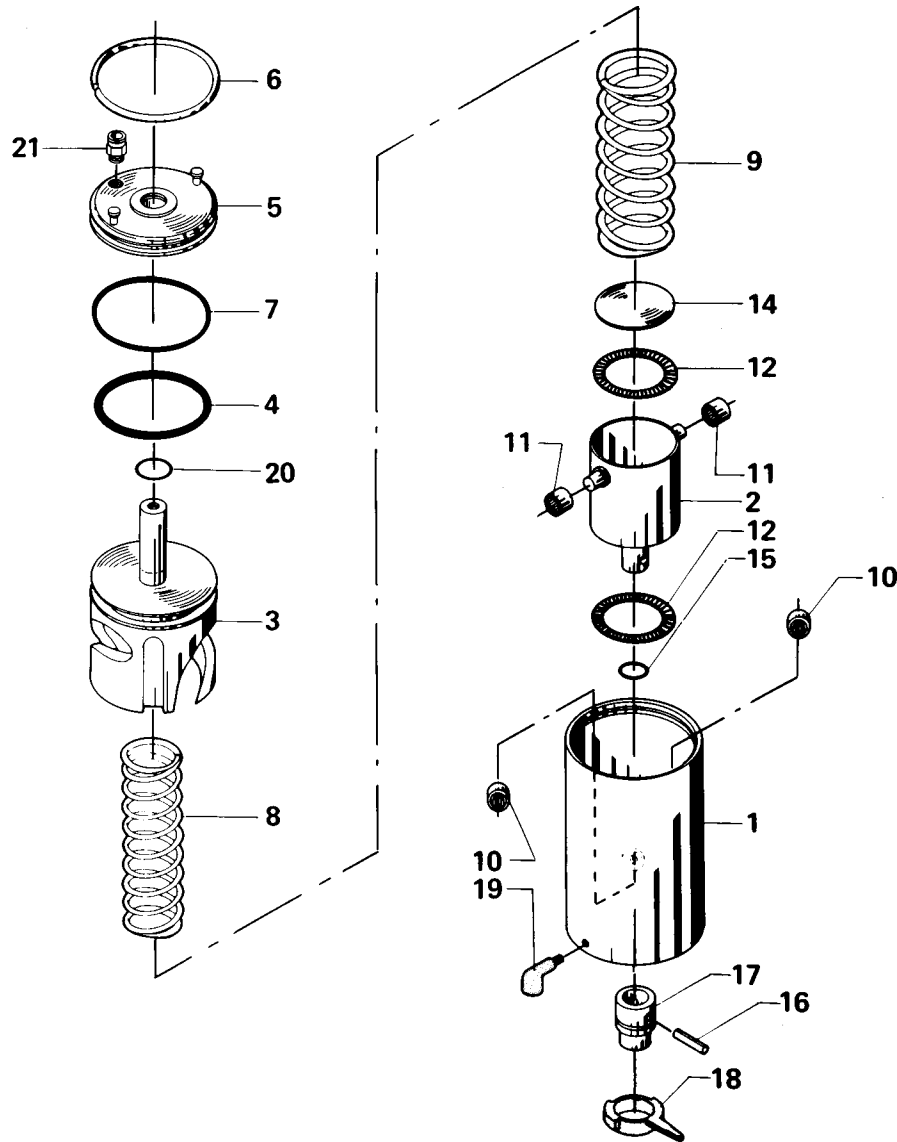

Note: Actuator compatible with Think Top.
(not for use with Green Tri-Clover Tops)

Actuator for Butterfly Valve LKLA-T ø85 (NC-NO)

Note: Actuator compatible with Think Top.
(not for use with Green Tri-Clover Tops)

Pos.	Qty.	Description Disc Connection	1" - 2.5"	3"	4"	1" - 2.5"	3"	4"
			NC Part No. 8 mm	NC Part No. 10 mm	NC Part No. 12 mm	NO Part No. 8 mm	NO Part No. 10 mm	NO Part No. 12 mm
	1	Actuator, complete	9612-1940-02	9612-1940-03	9612-1940-07	9612-1940-05	9612-1940-06	9612-1940-08
1	1	Air cylinder	9611-41-758-0	9611-41-758-0	9611-41-758-0	9611-41-758-0	9611-41-758-0	9611-41-758-0
2	1	Rotating cylinder	9611-41-638-0	9611-41-638-0	9611-41-638-0	9611-41-638-0	9611-41-638-0	9611-41-638-0
3	1	Piston	9612-1939-02	9612-1939-02	9612-1939-02	9612-1939-01	9612-1939-01	9612-1939-01
4 Δ	1	O-ring, NBR	9611-99-0052	9611-99-0052	9611-99-0052	9611-99-0052	9611-99-0052	9611-99-0052
5	1	End cap	9612-1936-01	9612-1936-01	9612-1936-01	9612-1936-01	9612-1936-01	9612-1936-01
6	1	Retaining ring	9611-40-202-1	9611-40-202-1	9611-40-202-1	9611-40-202-1	9611-40-202-1	9611-40-202-1
7 Δ	1	O-ring, NBR	9611-99-0396	9611-99-0396	9611-99-0396	9611-99-0396	9611-99-0396	9611-99-0396
8	1	Inner spring	9611-99-1629	9611-99-1629	9611-99-1629	9611-99-1629	9611-99-1629	9611-99-1629
9	1	Outer spring.....	9611-99-1631	9611-99-1631	9611-99-1631	9611-99-1631	9611-99-1631	9611-99-1631
10Δ	2	Needle bearing	9611-99-1230	9611-99-1230	9611-99-1230	9611-99-1230	9611-99-1230	9611-99-1230
11Δ	2	Needle bearing	9611-99-1231	9611-99-1231	9611-99-1231	9611-99-1231	9611-99-1231	9611-99-1231
12Δ	2	Thrust bearing	9611-99-1236	9611-99-1236	9611-99-1236	9611-99-1236	9611-99-1236	9611-99-1236
14	1	Thrust plate	9611-41-646-0	9611-41-646-0	9611-41-646-0	9611-41-646-0	9611-41-646-0	9611-41-646-0
15Δ	1	O-ring, NBR	9611-99-1233	9611-99-1233	9611-99-1233	9611-99-1233	9611-99-1233	9611-99-1233
16	1	Connex pin	9611-99-1235	9611-99-1235	9611-99-1235	9611-99-1235	9611-99-1235	9611-99-1235
17	1	Coupling	9611-41-644-0	9611-41-645-0	9612-0447-03	9611-41-644-0	9611-41-645-0	9612-0447-03
18	1	Activating ring..... with screw	9611-41-669-0	9611-41-669-0	9611-41-669-0	9611-41-669-0	9611-41-669-0	9611-41-669-0
19	1	Water rejector	9611-41-775-0	9611-41-775-0	9611-41-775-0	9611-41-775-0	9611-41-775-0	9611-41-775-0
20Δ	1	O-ring, NBR	223404-21	223404-21	223404-21	223404-21	223404-21	223404-21
21	1	Air fitting	881-249420	881-249420	881-249420	881-249420	881-249420	881-249420
Δ	1	Service kit for LKLA-T ø85 (NC-NO) ..	9611-92-3021	9611-92-3021	9611-92-3021	9611-92-3021	9611-92-3021	9611-92-3021

Parts marked with Δ are included in the service kit.

Recommended Spare Parts: Service kit

CSI

CONTACT CSI FOR MORE INFORMATION | CSIDESIGNS.COM | SALES@CSIDESIGNS.COM | 417.831.1411