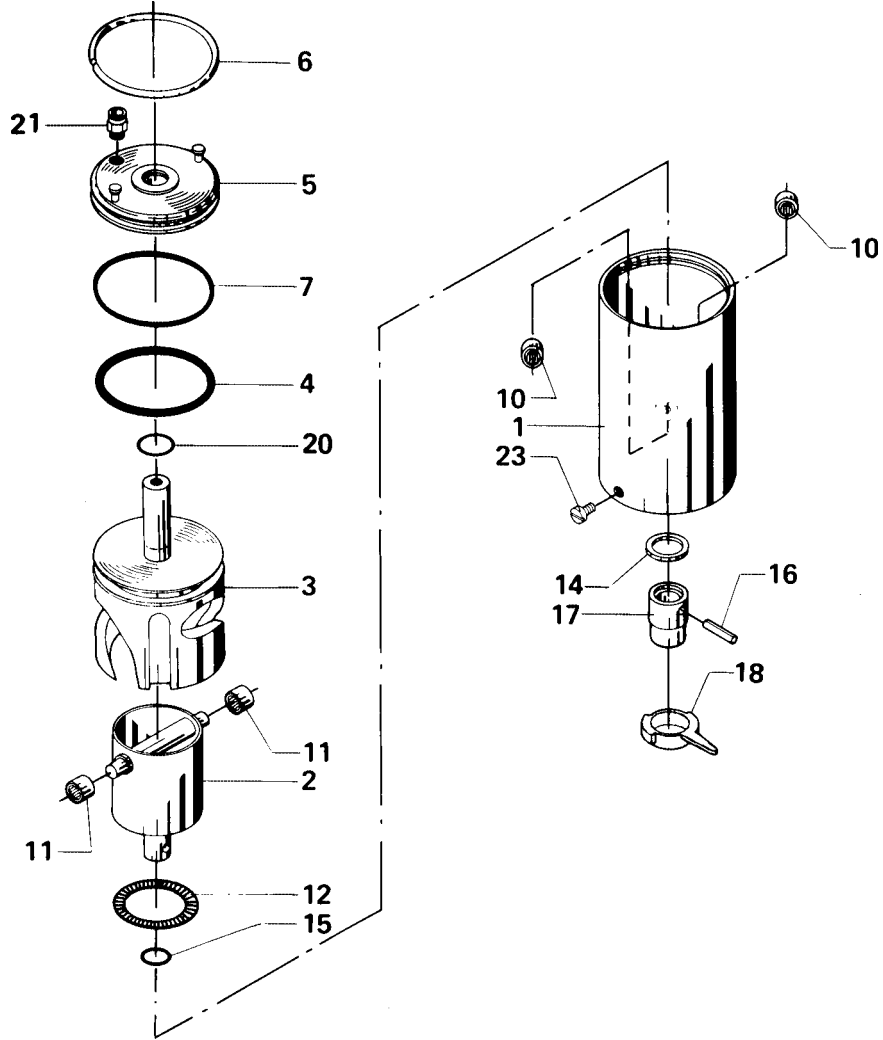

## Actuator for Butterfly Valve LKLA-T ø85 (A/A)

Note: Actuator compatible with Think Top.  
(not for use with Green Tri-Clover Tops)

Pos.	Qty.	Description Disc Connection	1" - 2.5" Part No. 8 mm	3" Part No. 10 mm	4" Part No. 12 mm	6" Part No. 15 mm
	1	Actuator, complete .....	9612-1941-02	9612-1941-03	9612-1941-04	9612-1942-01
1	1	Air cylinder .....	9611-41-758-0	9611-41-758-0	9611-41-758-0	9611-41-742-0
2	1	Rotating cylinder .....	9611-41-744-1	9611-41-744-1	9611-41-744-1	9611-41-744-0
3	1	Piston .....	9612-1939-03	9612-1939-03	9612-1939-03	9612-1939-03
4 Δ	1	O-ring, NBR .....	9611-99-0052	9611-99-0052	9611-99-0052	9611-99-0052
5	1	End cap .....	9612-1936-01	9612-1936-01	9612-1936-01	9612-1936-01
6	1	Retaining ring .....	9611-40-202-1	9611-40-202-1	9611-40-202-1	9611-40-202-1
7 Δ	1	O-ring, NBR .....	9611-99-0396	9611-99-0396	9611-99-0396	9611-99-0396
10Δ	2	Needle bearing .....	9611-99-1230	9611-99-1230	9611-99-1230	9611-99-1230
11Δ	2	Needle bearing .....	9611-99-1231	9611-99-1231	9611-99-1231	9611-99-1231
12Δ	1	Thrust bearing .....	9611-99-1236	9611-99-1236	9611-99-1236	9611-99-1236
14	1	Thrust plate .....	9611-41-757-0	9611-41-757-0	9611-41-757-0	9611-41-754-0
15Δ	1	O-ring, NBR .....	9611-99-1233	9611-99-1233	9611-99-1233	9611-99-0030
16	1	Connex pin .....	9611-99-1235	9611-99-1235	9611-99-1235	9611-99-1313
17	1	Coupling .....	9611-41-755-1	9611-41-756-1	9612-0448-02	9611-41-747-1
18	1	Activating ring with screw .....	9611-41-669-0	9611-41-669-0	9611-41-669-0	9611-41-665-0
20Δ	1	O-ring, NBR .....	223404-21	223404-21	223404-21	223404-21
21	1	Air fitting .....	881-249420	881-249420	881-249420	881-249420
23	1	Threaded plug .....	9611-99-1221	9611-99-1221	9611-99-1221	9611-99-1221
<b>Δ</b>	<b>1</b>	<b>Service kit for LKLA-T ø85 (A/A) .....</b>	<b>9611-92-3023</b>	<b>9611-92-3023</b>	<b>9611-92-3023</b>	<b>9611-92-3024</b>