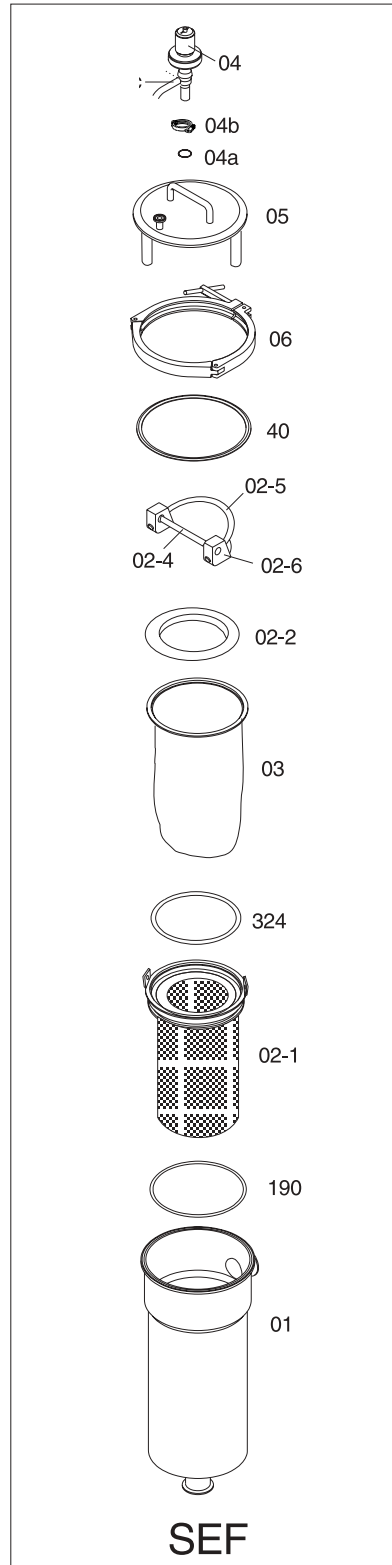

SEFR Mainstream Filters Short & Long

4

SEFR Mainstream Filters Short & Long

Pos.	Qty.	Denomination	2" Short	3" Short	4" Short	2" Long	3" Long	4" Long
04	1	Relief valve	810017	810017	810017	810017	810017	810017
04A	● 1	Gasket BUNA	290272	290272	290272	290272	290272	290272
04A	● 1	Gasket EPDM	290273	290273	290273	290273	290273	290273
04A	● 1	Gasket SFY	290274	290274	290274	290274	290274	290274
04B	1	Clamp	211290	211290	211290	211290	211290	211290
05	1	Cover	9634049083	9634049083	9634049084	9634049083	9634049083	9634049084
06	1	Clamp	220314	220314	220314	220314	220314	220314
40	● 1	Gasket BUNA	298559	298559	298559	298559	298559	298559
40	● 1	Gasket EPDM	290176	290176	290176	290176	290176	290176
40	● 1	Gasket SFY	290109	290109	290109	290109	290109	290109
324	● 1	O-ring BUNA (i.d. support ring assembly)	751671	751671	751671	751671	751671	751671
324	● 1	O-ring EPDM (i.d. support ring assembly)	750449	750449	750449	750449	750449	750449
324	● 1	O-ring silicone (i.d. support ring assembly)	751708	751708	751708	751708	751708	751708
02-5	1	Cam handle	221234	221234	221234	221234	221234	221234
02-6	1	Cam lock	220978	220978	220978	220978	220978	220978
02-4	1	Cam pin	220976	220976	220976	220976	220976	220976
4	1	Retainer ring	220944	220944	220944	220944	220944	220944
3	1	Filter media	#	#	#	#	#	#
02-1	1	Screen ring assembly: G	221263	221263	221263	221320	221320	221320
02-1	1	Screen ring assembly: E	221313	221313	221313	221322	221322	221322
02-1	1	Screen ring assembly: D	221280	221280	221280	221323	221323	221323
190	● 1	O-ring BUNA (o.d. support ring assembly)	751670	751670	751670	751670	751670	751670
190	● 1	O-ring EPDM (o.d. support ring assembly)	751455	751455	751455	751455	751455	751455
190	● 1	O-ring SFY (o.d. support Ring assembly)	751688	751688	751688	751688	751688	751688
01	1	Filter body	220947	220964	220203	221097	221098	220094