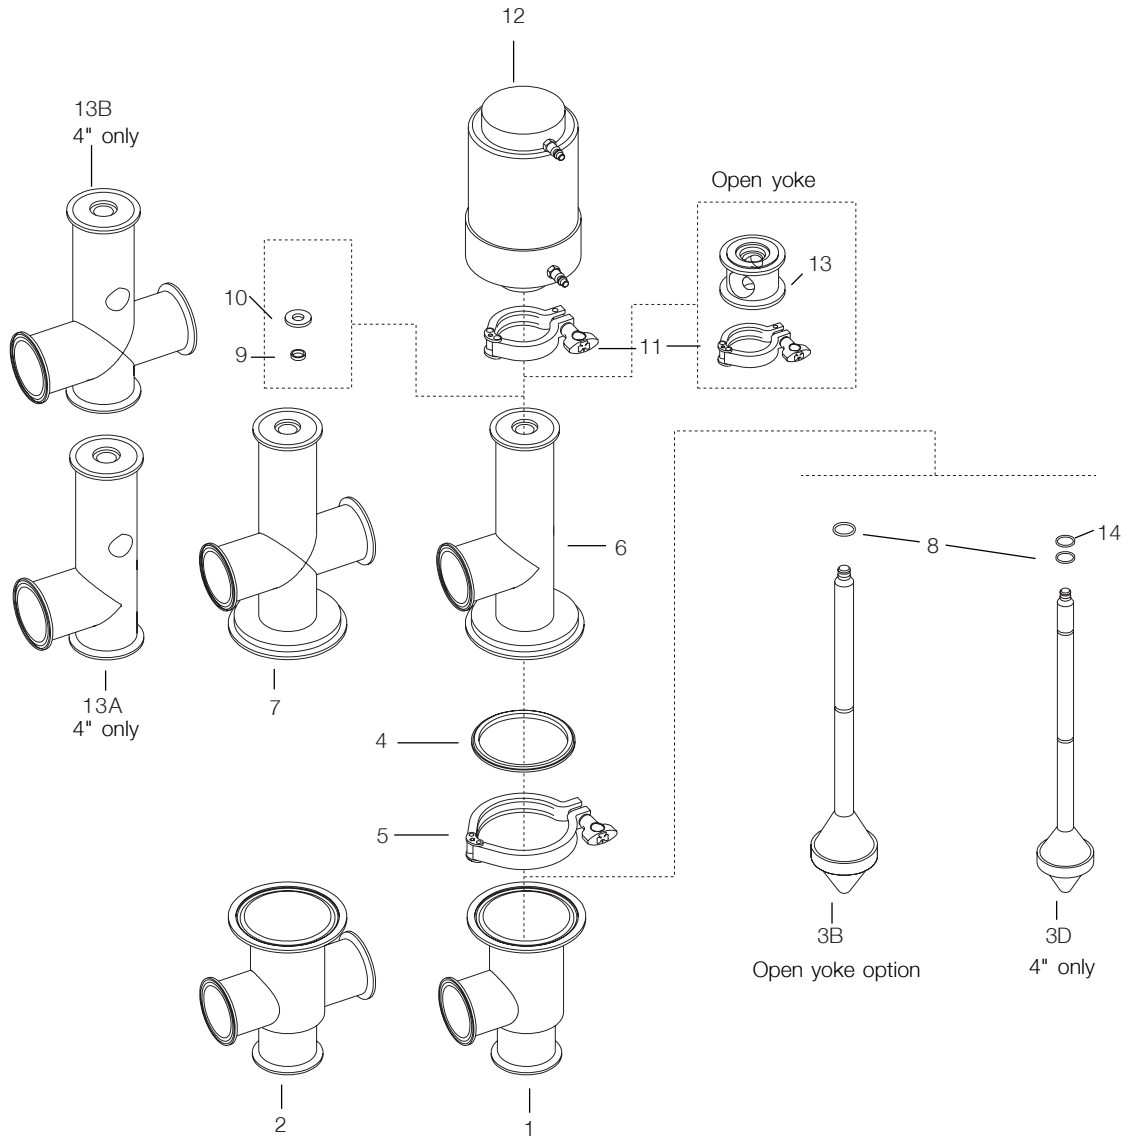

171 & 1710Y Divert Valves

12

Reg.: 2003-09

171 & 171OY Divert Valves

Pos.	Qty.	Denomination	1½"	2"	2½"	3"	4"
1	1	Lower body models 21 & 41	771323	771423	771443	771463	770300
2	1	Lower body models 23 & 43	771447	772808	771176	n/a	770965
3B	1	Valve plug	770161	775787	775792	770305	x
3D	1	Valve plug 171OY	n/a	n/a	n/a	n/a	n/a
4	●○ 1	Body gasket BUNA	755415	755416	755417	755418	755421
4	●○ 1	Body gasket EPDM	750157	750062	751799	750811	750686
4	●○ 1	Body gasket SFY	750667	750497	750209	750609	750738
5	1	Body clamp	212205	212206	212207	212208	212209
6	1	Upper body models 21 & 23	n/a	n/a	n/a	n/a	n/a
7	1	Upper body models 41 & 43	n/a	n/a	n/a	n/a	n/a
8	● 1	Stem O-ring BUNA	755351	755351	755357	755357	300543
8	● 1	Stem O-ring EPDM	750036	750036	750037	750037	300016
8	● 1	Stem O-ring SFY	750172	750172	750173	750173	300061
9	●○ 1	Bonnet O-ring BUNA	755357	755357	755370	755370	755370
9	●○ 1	Bonnet O-ring EPDM	750037	750037	750132	750132	750132
9	●○ 1	Bonnet O-ring SFY	750173	750173	750077	750077	750077
10	1	Ss washer	754781	754781	754776	754776	754776
11	1	Actuator clamp	212196	212196	212196	212196	212196
12		See actuator section					
13	1	Open yoke	751698	751698	N/A	N/A	x
13A	1	Open yoke body models 21 & 23	x	x	x	x	n/a
13B	1	Open yoke body models 41 & 43	x	x	x	x	n/a
14	○ 1	OY stem O-ring BUNA	755388	755388	755542	755542	x
14	○ 1	OY stem O-ring EPDM	750004	750004	750728	750728	x
14	○ 1	OY stem O-ring SFY	750084	750084	751715	751715	x

- included in 171 Service Kit
- included in 171OY Service Kits

1½"   2"   2½"   3"   4"

- Buna 9613990184   9613990187   9613990190   9613990193   9613990196
- EPDM 9613990185   9613990188   9613990191   9613990194   9613990197
- SFY 9613990186   9613990189   9613990192   9613990195   9613990198

- Buna 9613990199   9613990202   9613990205   9613990208   9613990211
- EPDM 9613990200   9613990203   9613990206   9613990209   9613990212
- SFY 9613990201   9612990204   9613990207   9613990210   9613990213