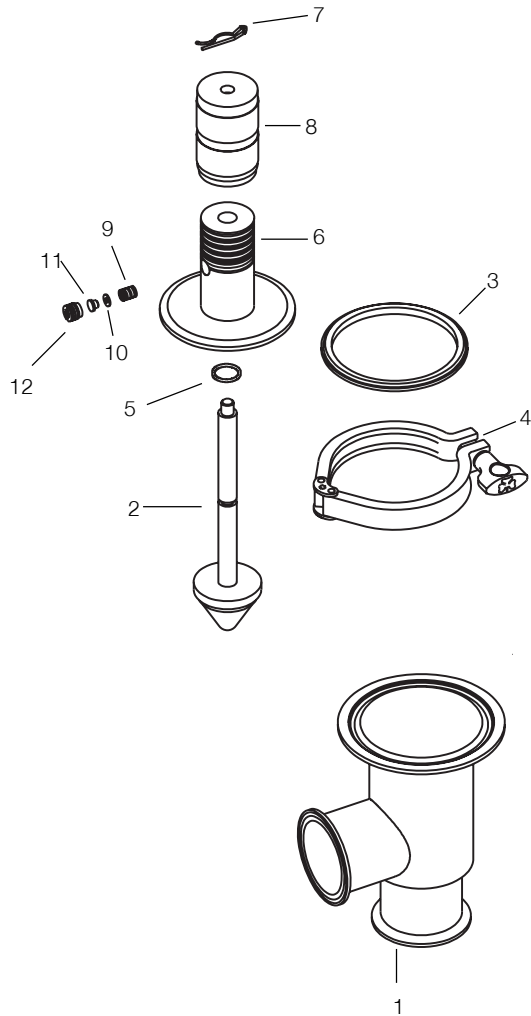

171-10M-90 Micrometer Valve

4

Reg.: 2003-09

171-10M-90 Micrometer Valve

Pos.	Qty.	Denomination	1"	1½"	2"	2½"	3"
1	1	Body	770405	771323	771423	771443	771463
2	1	Valve stem	771749	770051	770052	770104	771982
3	● 1	Body gasket BUNA	755415	755415	755416	755417	755418
3	● 1	Body gasket EPDM	750157	750157	750062	751799	750811
3	● 1	Body gasket SFY	750667	750667	750497	750209	750609
4	1	Clamp	212205	212205	212206	212207	212208
5	● 1	O-ring BUNA	755351	755351	755351	755357	755357
5	● 1	O-ring EPDM	750036	750036	750036	750037	750037
5	● 1	O-ring SFY	750172	750172	750172	750173	750173
6	1	Bonnet	750012	750012	750014	750700	750953
7	● 1	Clip	628530	628530	628530	628531	628531
8	1	Knurled handle	750331	750331	750331	750331	750331
9	1	Spring	750786	750786	750786	750786	750786
10	1	Washer	754860	754860	754860	754860	754860
11	● 1	Friction button	758771	758771	758771	758771	758771
12	1	Threaded bushing	764757	764757	764757	764757	764757

● included in Service Kit

1"   1½"   2"   2½"   3"

- Buna 9613990121 9613990121 9613990124 9613990127 9613990130
- EPDM 9613990122 9613990122 9613990125 9613990128 9613990131
- SFY 9613990123 9613990123 9613990123 9613990128 9613990132