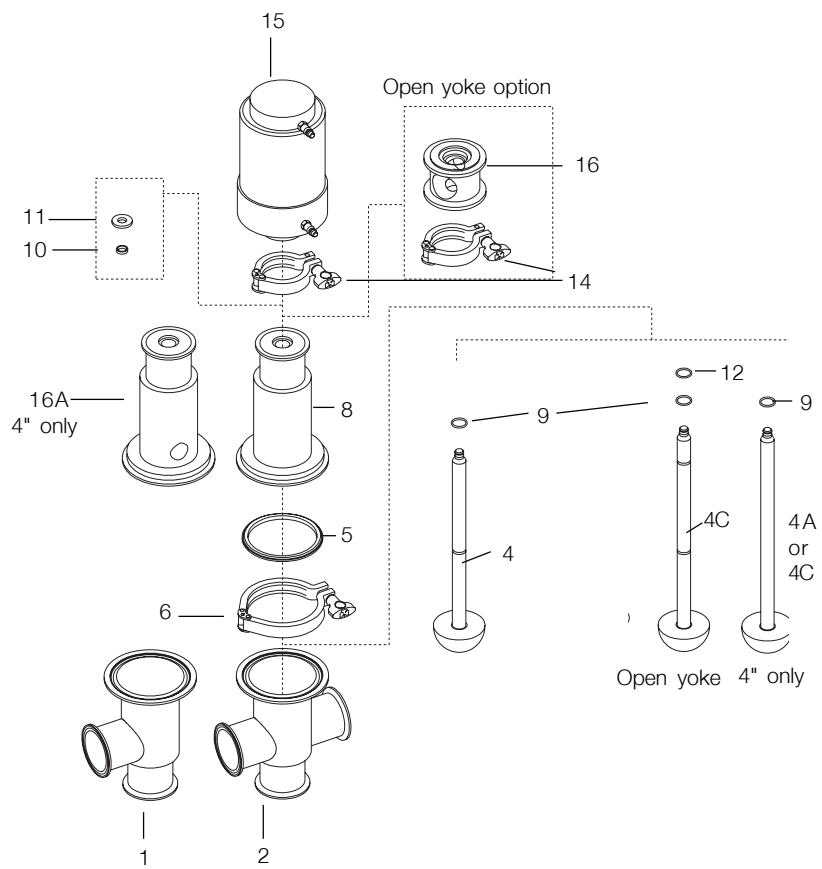

# 161 & 161OY Shut Off Valves

Pos.	Qty.	Denomination	1"	1 1/2"	2"	2 1/2"	3"	4"
1	1	Lower body model 10 .....	770405	771323	771423	771443	771463	770300
2	1	Lower body model 30 .....	772525	771447	772808	771176	n/a	770965
4A	1	Valve plug BUNA .....	772017	776834	776807	776863	770292	772622
4A	1	Valve plug EPDM .....	n/a	n/a	770964	771764	770613	770591
4A	1	Valve plug SFY .....	n/a	771977	772042	771902	772036	772623
4C	1	161OY valve plug BUNA .....	n/a	771888	772143	773146	770925	771634
5	●○	Body gasket BUNA .....	755415	755415	755416	755417	755418	755421
5	●○	Body gasket EPDM .....	750157	750157	750062	751799	750811	750686
5	●○	Body gasket SFY .....	750667	750667	750497	750209	750609	750738
6	1	Body clamp .....	212205	212205	212206	212207	212208	212209
8	1	Bonnet 10 & 30 .....	753954	753954	753956	753730	750159	750290
9	●	Stem O-ring BUNA .....	755351	755351	755351	755357	755357	300543
9	●	Stem O-ring EPDM .....	750036	750036	750036	750037	750037	300016
9	●	Stem O-ring SFY .....	750172	750172	750172	750173	750173	300061
10	●○	Bonnet O-ring BUNA .....	755357	755357	755357	755370	755370	755370
10	●○	Bonnet O-ring EPDM .....	750037	750037	750037	750132	750132	750132
10	●○	Bonnet O-ring SFY .....	750173	750173	750173	750077	750077	750077
11	1	Ss washer .....	754781	754781	754781	754776	754776	754776
12	○	Stem O-ring BUNA .....	755388	755388	755388	755542	755542	x
12	○	Stem O-ring EPDM .....	750004	750004	750004	750728	750728	x
12	○	Stem O-ring SFY .....	750084	750084	750084	751715	751715	x
14	1	Actuator clamp .....	212196	212196	212196	212196	212196	212196
15	1	See actuator section .....						
16	1	Open yoke .....	751698	751698	751698	N/A	N/A	x
16A	1	OY bonnet .....	x	x	x	x	x	N/A