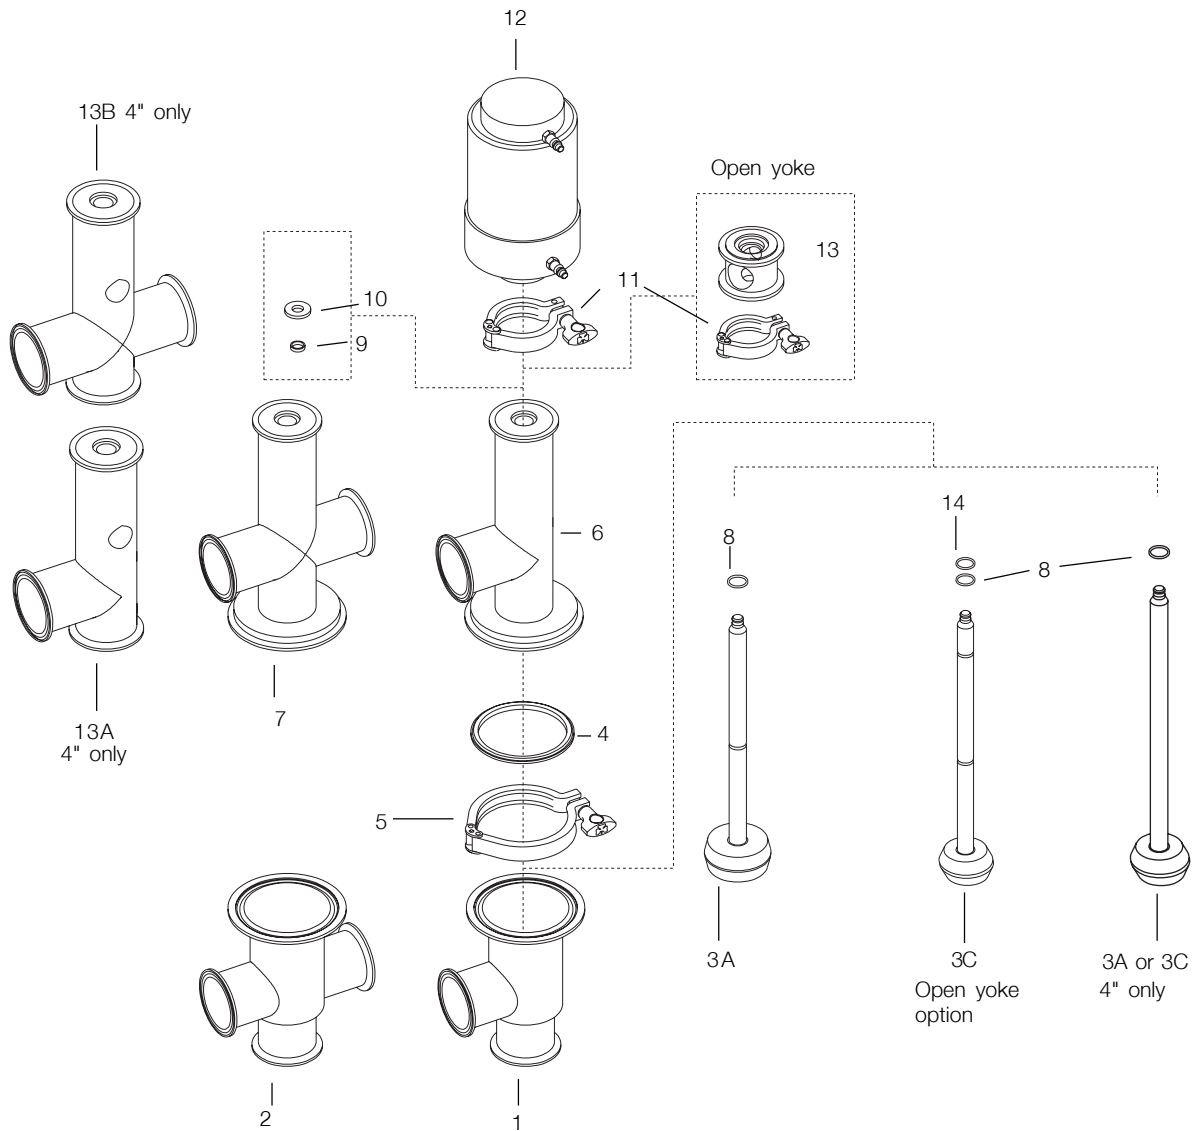

161 & 161OY Divert Valves

6

Reg.: 2003-09

161 & 161OY Divert Valves

Pos.	Qty.	Denomination	1½"	2"	2½"	3"	4"
1	1	Lower body models 21 & 41	771323	771423	771443	771463	770300
2	1	Lower body models 23 & 43	771447	772808	771176	n/a	770965
3A	1	Valve plug BUNA	770810	776823	770511	770520	770100
3A	1	Valve plug EPDM	772678	772410	770413	770555	770580
3A	1	Valve plug SFY	772240	772240	772333	770574	770576
3C	1	OY valve plug BUNA	773090	773081	771872	771653	770100
4	●○ 1	Body gasket BUNA	755415	755416	755417	755418	755421
4	●○ 1	Body gasket EPDM	750157	750062	751799	750811	750686
4	●○ 1	Body gasket SFY	750667	750497	750209	750609	750738
5	1	Body clamp	212205	212206	212207	212208	212209
6	1	Upper body models 21 & 23	N/A	N/A	N/A	N/A	N/A
7	1	Upper body models 41 & 43	N/A	N/A	N/A	N/A	N/A
8	● 1	Stem O-ring BUNA	755351	755351	755357	755357	300543
8	● 1	Stem O-ring EPDM	750036	750036	750037	750037	300016
8	● 1	Stem O-ring SFY	750172	750172	750173	750173	300061
9	●○ 1	Bonnet O-ring BUNA	755357	755357	755370	755370	755370
9	●○ 1	Bonnet O-ring EPDM	750037	750037	750132	750132	750132
9	●○ 1	Bonnet O-ring SFY	750173	750173	750077	750077	750077
10	1	Ss washer	754781	754781	754776	754776	754776
11	1	Actuator clamp	212196	212196	212196	212196	212196
12		See actuator section					
13	1	Open yoke	751698	751698	N/A	N/A	x
13A	1	Open yoke body models 21 & 23	x	x	x	x	N/A
13B	1	Open yoke body models 41 & 43	x	x	x	x	N/A
14	○ 1	Stem O-ring BUNA	755388	755388	755542	755542	x
14	○ 1	Stem O-ring EPDM	750004	750004	750728	750728	x
14	○ 1	Stem O-ring SFY	750084	750084	751715	751715	x

- included in 161 Service Kit
- included in 161OY Service Kits

	1½"	2"	2½"	3"	4"
● Buna	9613990184	9613990187	9613990190	9613990193	9613990196
● EPDM	9613990185	9913990188	9613990191	9613990194	9613990197
● SFY	9613990186	9613990189	9613990192	9613990195	9613990198
○ Buna	9613990199	9613990202	9613990205	9613990208	9613990211
○ EPDM	9613990200	9613990203	9613990206	9613990209	9613990212
○ SFY	9613990201	9612990204	9613990207	9613990210	9613990213