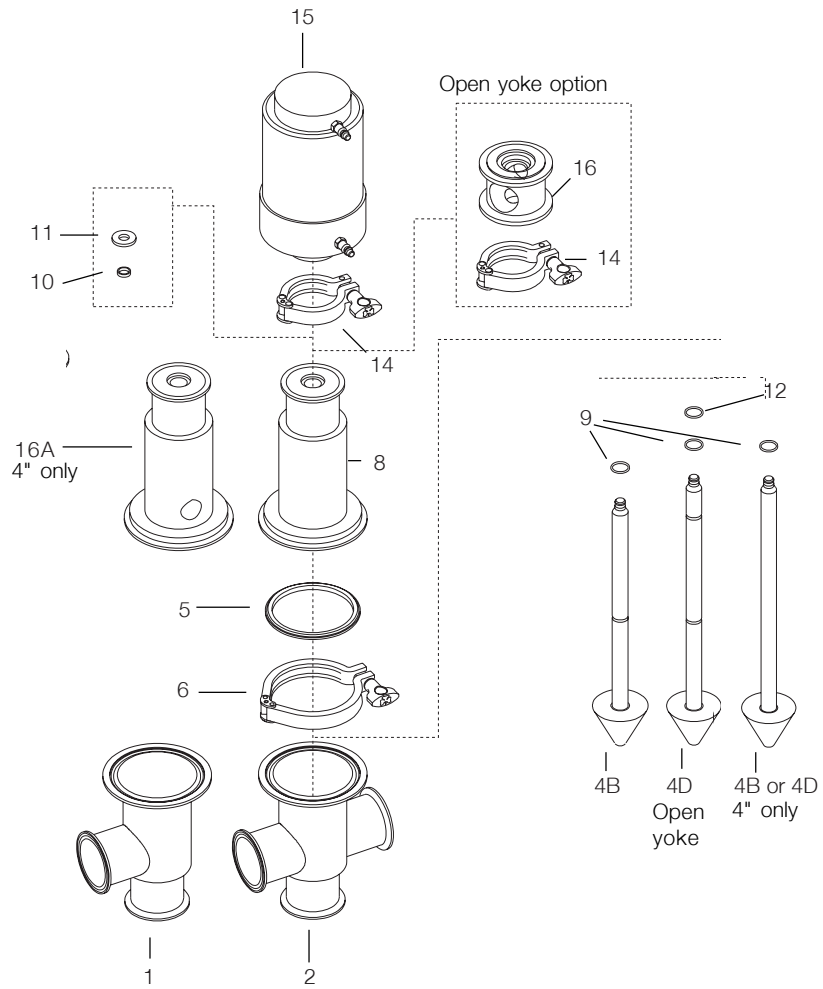

171 & 171OY Throttling Valves

10

Reg.: 2003-09

171 & 171OY Throttling Valves

Pos.	Qty.	Denomination	1"	1½"	2"	2½"	3"	4"
1	1	Lower body model 10	770405	771323	771423	771443	771463	770300
2	1	Lower body model 30	772525	771447	772808	771176	n/a	770965
4B	1	Valve plug 10 & 30	770401	775737	775741	775747	770732	771969
4D	1	171OY valve plug 10 & 30	N/A	N/A	N/A	N/A	N/A	N/A
5	●○	Body gasket BUNA	755415	755415	755416	755417	755418	755421
5	●○	Body gasket EPDM	750157	750157	750062	751799	750811	750686
5	●○	Body gasket SFY	750667	750667	750497	750209	750609	750738
6	1	Body clamp	212205	212205	212206	212207	212208	212209
8	1	Bonnet 10 & 30	753954	753954	753956	753730	750159	750290
9	●	Stem O-ring BUNA	755351	755351	755351	755357	755357	300543
9	●	Stem O-ring EPDM	750036	750036	750036	750037	750037	300016
9	●	Stem O-ring SFY	750172	750172	750172	750173	750173	300061
10	●○	Bonnet O-ring BUNA	755357	755357	755357	755370	755370	755370
10	●○	Bonnet O-ring EPDM	750037	750037	750037	750132	750132	750132
10	●○	Bonnet O-ring SFY	750173	750173	750173	750077	750077	750077
11	1	Ss washer	754781	754781	754781	754776	754776	754776
12	○	OY stem O-ring BUNA	755388	755388	755388	755542	755542	x
12	○	OY stem O-ring EPDM	750004	750004	750004	750728	750728	x
12	○	OY stem O-ring SFY	750084	750084	750084	751715	751715	x
14	1	Actuator clamp	212196	212196	212196	212196	212196	212196
15	1	See actuator section						
16	1	Open yoke	751698	751698	751698	N/A	N/A	x
16A	1	OY bonnet	x	x	x	x	x	N/A

- included in 171 Service Kit
- included in 171OY Service Kits

	1"	1½"	2"	2½"	3"	4"
● Buna	9613990184	9613990184	9613990187	9613990190	9613990193	9613990196
● EPDM	9613990185	9613990185	9913990188	9613990191	9613990194	9613990197
● SFY	9613990186	9613990186	9613990189	9613990192	9613990195	9613990198
○ Buna	9613990199	9613990199	9613990202	9613990205	9613990208	9613990211
○ EPDM	9613990200	9613990200	9613990203	9613990206	9613990209	9613990212
○ SFY	9613990201	9613990201	9612990204	9613990207	9613990210	9613990213