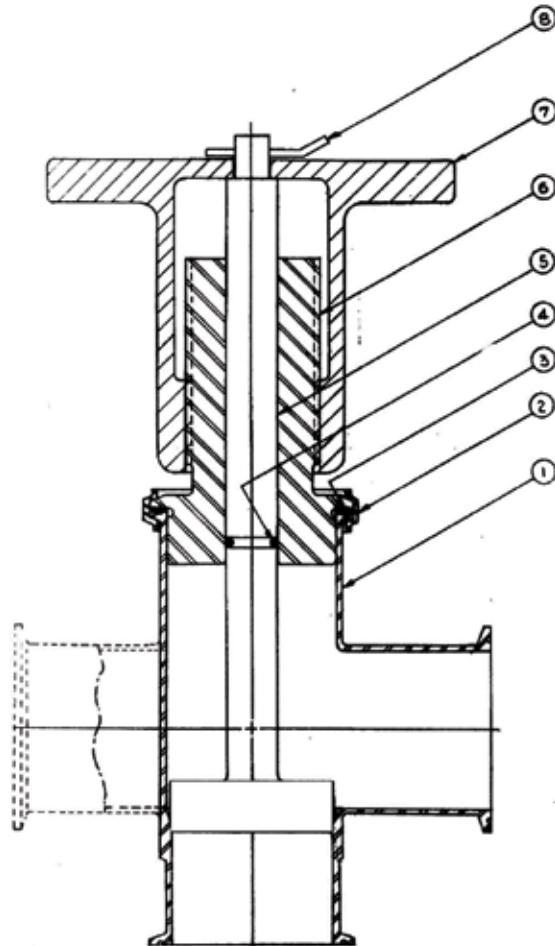

D60TMP-Metal Stem Compression Valve

Pos.	Qty.	Description	1"	1½"	2"	2½"	3"
1	1	Body	n/a	n/a	n/a	n/a	n/a
2	1	Clamp	211773	211773	211774	211775	211776
3	1 x	Gasket (Buna)	298452	298452	298453	298454	298455
3	1 x	Gasket (SFY)	290022	290022	290030	290040	290049
4	1 x	O Ring (Buna)	299057	299057	299057	299057	299060
4	1 x	O Ring (SFY)	290010	290010	290010	290010	290161
5	1	Stem	620529	620564	620566	620416	620418
6	1	Bonnet	620582	620584	620586	620588	620590
7	1	Handle	720756	722115	722115	724287	724287
8	1	Lock Clip	628530	628531	628531	628531	628531

x included in service kits

Service Kit Buna	9613990636	9613990638	9613990640	9613990642	9613990644
Service Kit SFY	9613990637	9613990639	9613990641	9613990643	9613990645