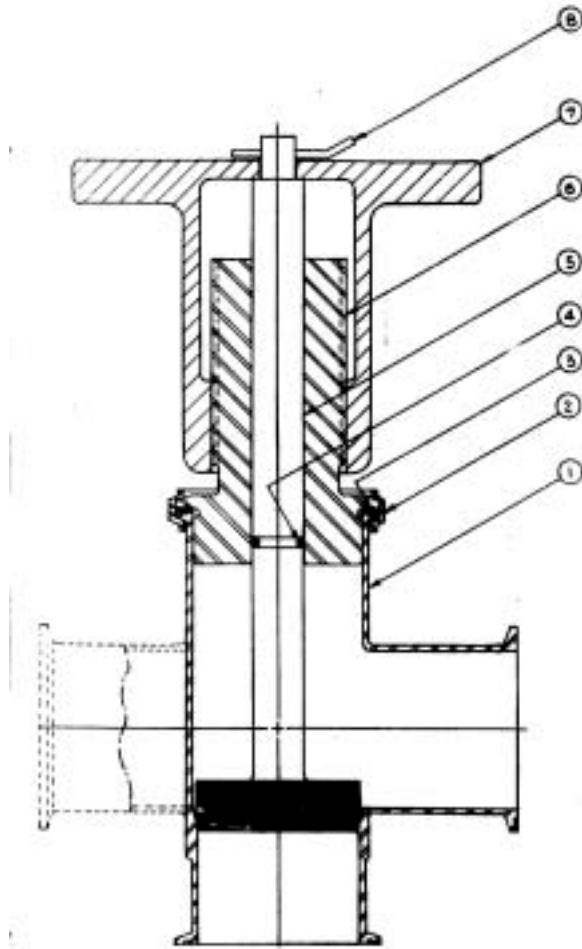

# D60TRMP-Rubber Stem Compression Valve

Pos.	Qty.	Description	1"	1½"	2"	2½"	3"
1	1	Body .....	n/a	n/a	n/a	n/a	n/a
2	1	Clamp .....	211773	211773	211774	211775	211776
3	1 x	Gasket (Buna) .....	298452	298452	298453	298454	298455
3	1 x	Gasket (SFY) .....	290022	290022	290030	290040	290049
4	1 x	O Ring (Buna) .....	299057	299057	299057	299057	299060
4	1 x	O Ring (SFY) .....	290010	290010	290010	290010	290161
5	1	Stem (Buna) .....	620592	620594	620596	620598	620600
5	1	Stem (SFY) .....	620348	620765	620330	620339	620347
6	1	Bonnet .....	620582	620584	620586	620588	620590
7	1	Handle .....	720756	722115	722115	724287	724287
8	1	Lock Clip .....	628530	628531	628531	628531	628531

# D60TMP-Metal Stem Compression Valve

Pos.	Qty.	Description	1"	1½"	2"	2½"	3"
1	1	Body .....	n/a	n/a	n/a	n/a	n/a
2	1	Clamp .....	211773	211773	211774	211775	211776
3	1 x	Gasket (Buna) .....	298452	298452	298453	298454	298455
3	1 x	Gasket (SFY) .....	290022	290022	290030	290040	290049
4	1 x	O Ring (Buna) .....	299057	299057	299057	299057	299060
4	1 x	O Ring (SFY) .....	290010	290010	290010	290010	290161
5	1	Stem .....	620529	620564	620566	620416	620418
6	1	Bonnet .....	620582	620584	620586	620588	620590
7	1	Handle .....	720756	722115	722115	724287	724287
8	1	Lock Clip .....	628530	628531	628531	628531	628531