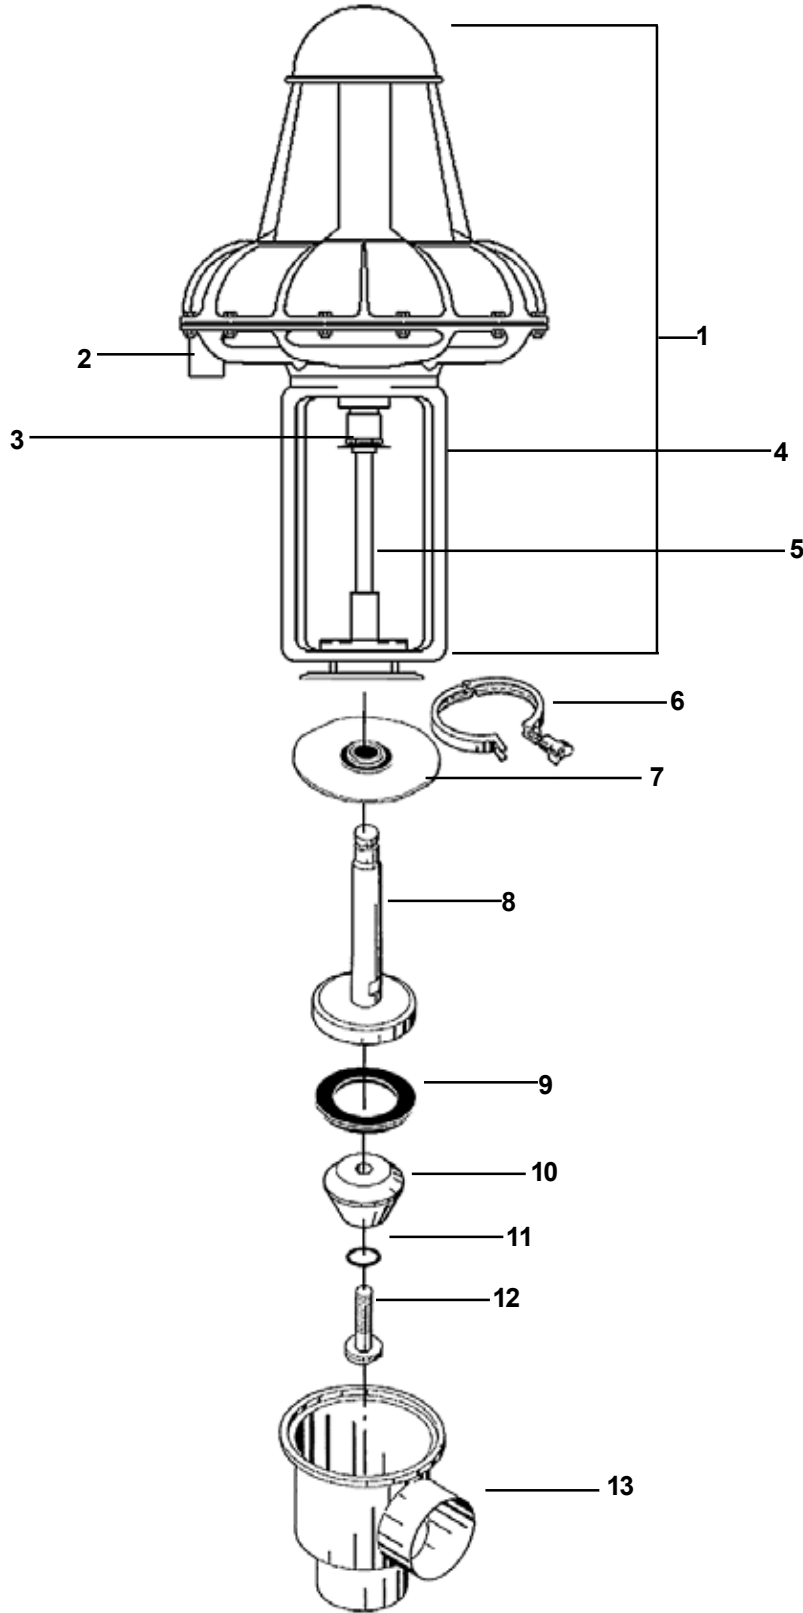

Alfa Laval

Valve With Foxboro Actuator SRC-TA

Actuator

Pos.	Qty.	Description	1.5" Part No.	2" Part No.	2.5" Part No.	3" Part No.
1	1	P50 Actuator	881-22371	881-22371	881-22371	881-38821
2	1	MPA2-SS quick disconnect (air fitting)	881-16878	881-16878	881-16878	881-16878
3	1	Cover clip	31353-07932	31353-07932	31353-07932	31353-07932
4	1	TA Bonnet + Nut	884-28700	884-28700	884-28700	701-750
5	1	TA Actuator Stem	884-28699	884-28699	884-28699	884-28699
	1	Stem O-ring	223-40649	223-40649	223-40649	223-40649
6	1	Heavy duty clamp	9612-0112-04	9612-0112-04	9612-0112-04	9612-0112-05

Valve Parts

Stem Seal

7Δ	1	Lip seal, EPDM	31353-0155-1	31353-0155-1	31353-0155-1	31353-0188-1
	1	Lip seal, NBR	31353-0155-2	31353-0155-2	31353-0155-2	31353-0188-2
	1	Lip seal, FPM	31353-0155-3	31353-0155-3	31353-0155-3	31353-0188-3

Valve Body (industrial)

13	1	Valve body, lower, 2 ports GC	31353-0297-0	31353-0030-7	31353-0031-7	31353-0032-7
	1	Valve body, lower, 2 ports W	31353-0375-1	31353-0376-1	31353-0380-1	31353-0381-1
	1	Valve body, lower, 3 ports GC	884-253260	884-25329	31353-0039-7	31353-0040-7
	1	Valve body, lower, 3 ports W	31353-0315-6	31353-0376-6	31353-0380-6	31353-0381-6

Valve Body (polished)

13	1	Valve body, lower, 2 ports GC	31353-103010	31353-1030-2	31353-1030-3	31353-1030-4
	1	Valve body, lower, 2 ports W	31353-1100-1	31353-1101-1	31353-1102-1	31353-1103-1
	1	Valve body, lower, 3 ports GC	31353-103110	31353-1031-2	31353-1031-3	31353-1031-4
	1	Valve body, lower, 3 ports W	31353-1100-2	31353-1101-2	31353-1102-2	31353-1103-3