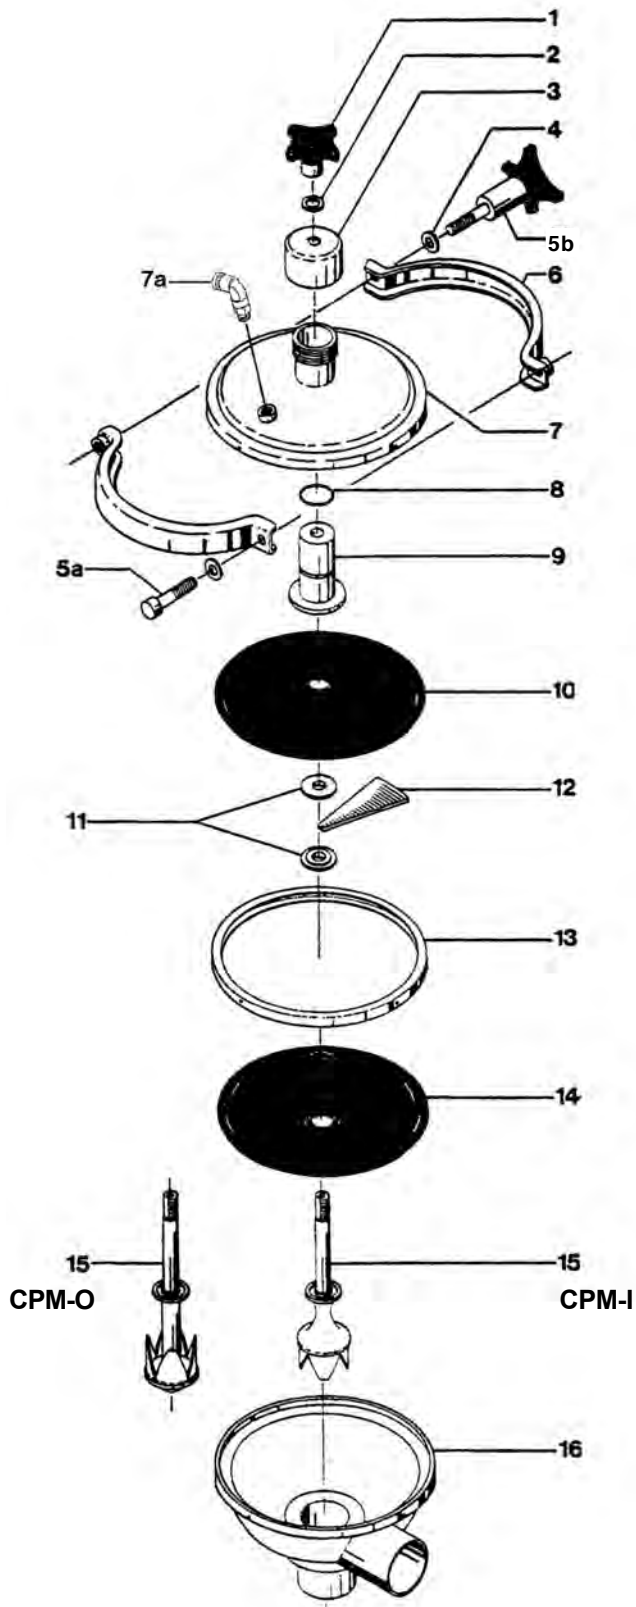

Constant Pressure Modulating Valve
CPMI-2 & CPMO-2 (Polished)

Constant Pressure Modulating Valve CPMI-2 & CPMO-2 (Polished)

Pos.	Qty.	Description	CPMI-2-Kv23 Part No.	CPMO-2-Kv23 Part No.	CPMI-2-Kv2/15 Part No.	CPMO-2-Kv2/15 Part No.
1	1	Top Handle	9611-99-2958	9611-99-2958	9611-99-2958	9611-99-2958
2	1	Washer	9611-99-2559	9611-99-2559	9611-99-2559	9611-99-2559
3	1	Top	31356-0003-4	31356-0003-4	31356-0003-4	31356-0003-4
4	2	Washer	9611-99-0786	9611-99-0786	9611-99-0786	9611-99-0786
5a	1	Screw	9611-99-1222	9611-99-1222	9611-99-1222	9611-99-1222
5b	1	Clamp handle	9612-3370-01	9612-3370-01	9612-3370-01	9612-3370-01
6	2	Clamp	9612-3352-01	9612-3352-01	9612-3352-01	9612-3352-01
7	1	Cover	31356-0067-1	31356-0067-1	31356-0067-1	31356-0067-1
7a	1	Air fitting	881-39750	881-39750	881-39750	881-39750
8Δ	1	O-ring, NBR (standard)	223406-49	223406-49	223406-49	223406-49
	1	O-ring, FPM	9611-99-2253	9611-99-2253	9611-99-2253	9611-99-2253
9	1	Guide	31356-0072-2	31356-0072-2	31356-0072-2	31356-0072-2
10Δ	1	Upper diaphragm, NBR (standard)	31356-0014-2	31356-0014-2	31356-0014-2	31356-0014-2
	1	Upper diaphragm, EPDM/PTFE	31356-0014-4	31356-0014-4	31356-0014-4	31356-0014-4
	1	Upper diaphragm, PTFE	9612-3057-02	9612-3057-02	9612-3057-02	9612-3057-02
11	2	Inner ring	31356-0063-1	31356-0063-1	31356-0063-1	31356-0063-1
12	12	Support sector	31356-0062-1	31356-0062-1	31356-0062-1	31356-0062-1
13	1	Outer ring	9612-3058-01	9612-3058-01	9612-3058-01	9612-3058-01
14Δ	1	Lower diaphragm, EPDM/PTFE (standard)	9612-3066-01	9612-3066-01	9612-3066-01	9612-3066-01
	1	Lower diaphragm, PTFE	9612-3057-01	9612-3057-01	9612-3057-01	9612-3057-01
15	1	Valve plug	9612-3059-01	9612-3060-01	9612-3061-01	9612-3062-01
16	1	Valve body, weld	9612-3340-01	9612-3341-01	9612-3342-01	9612-3342-01
Δ	1	Service kit for CPM valve	9611-92-0218	9611-92-0218	9611-92-0218	9611-92-0218